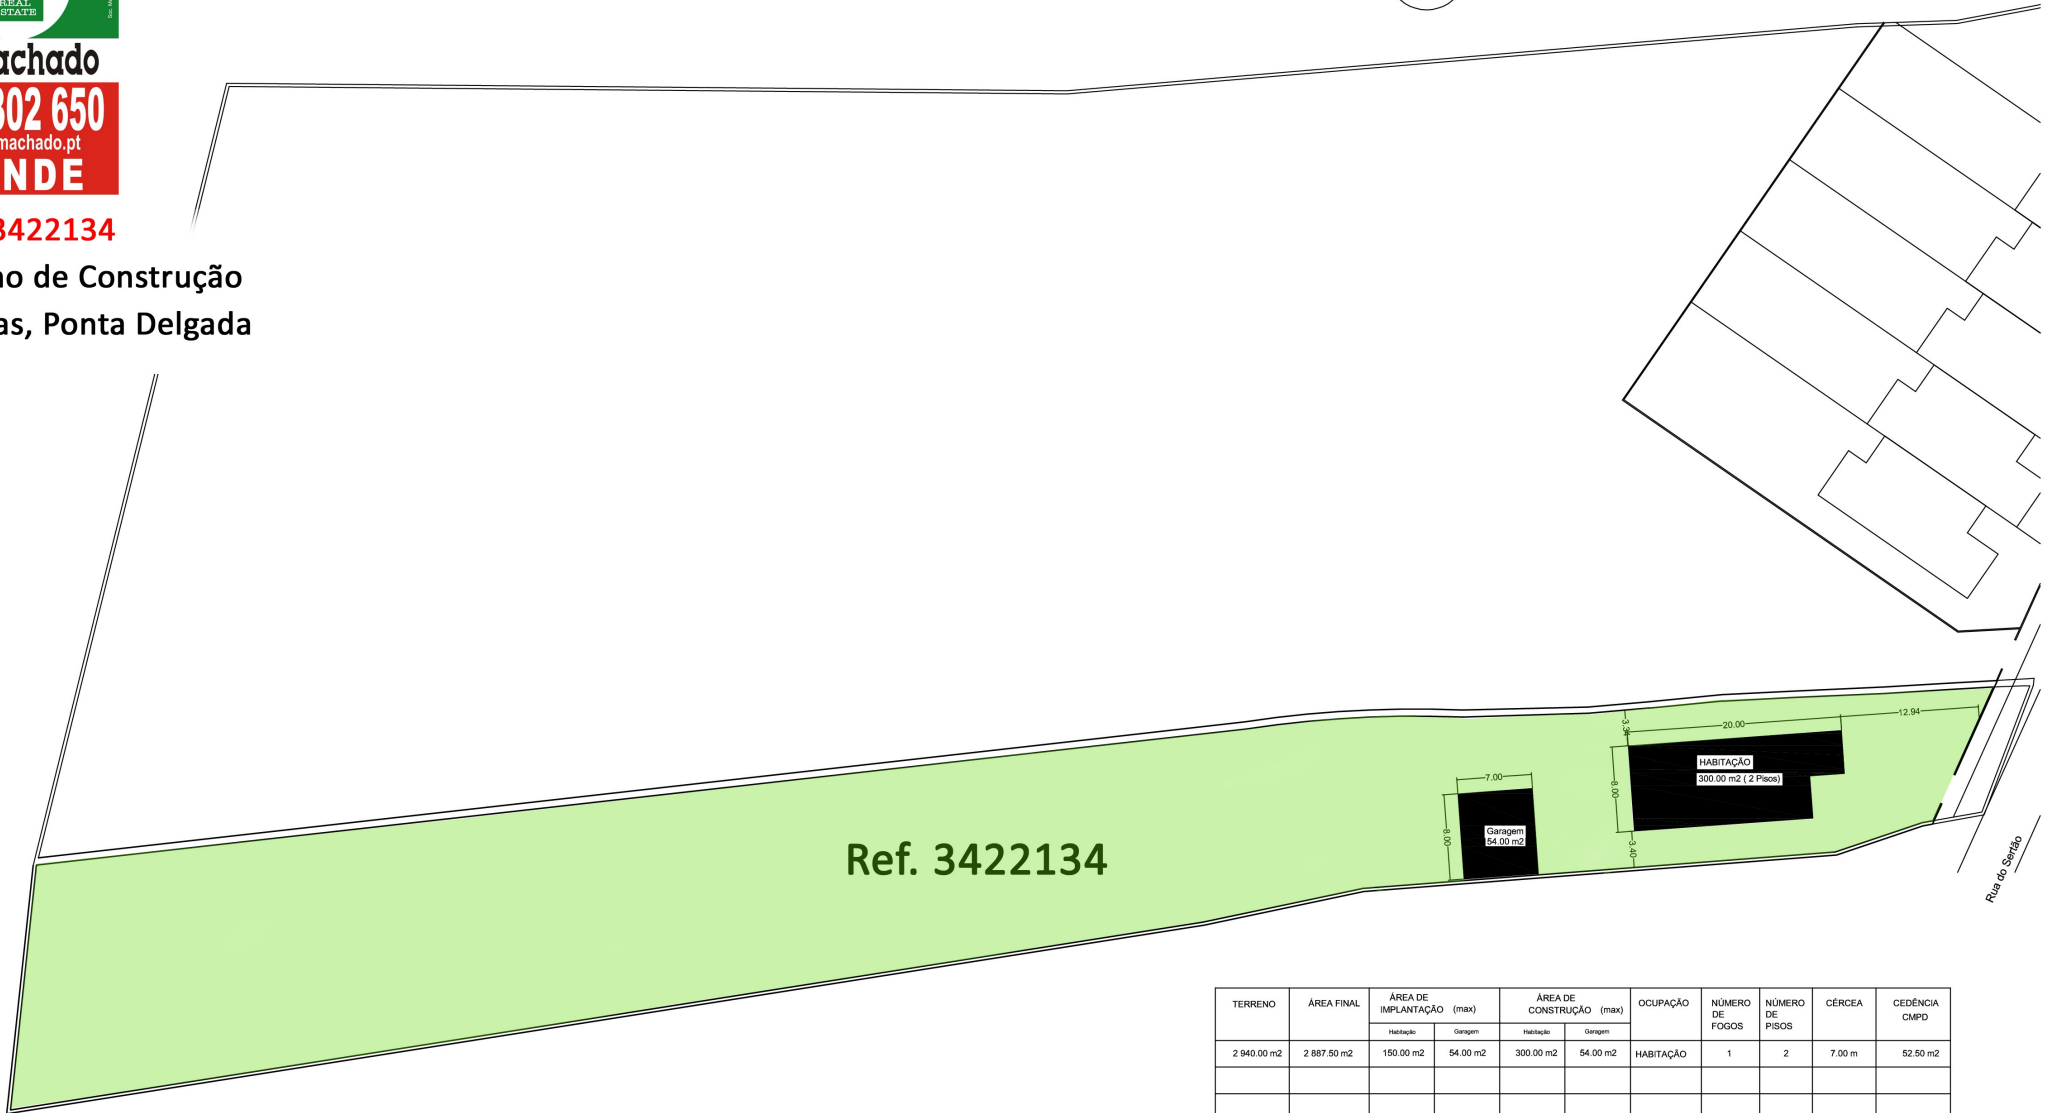

**A. Machado**

**296 302 650**

www.amachado.pt

**VENDE**

**Ref.ª 3422134**

**Terreno de Construção  
Capelas, Ponta Delgada**

TERRENO	ÁREA FINAL	ÁREA DE IMPLANTAÇÃO (max)		ÁREA DE CONSTRUÇÃO (max)		OCUPAÇÃO	NÚMERO DE FOGOS	NÚMERO DE PISOS	CÉRCEA	CEDÊNCIA CMPD
		Habitação	Garagem	Habitação	Garagem					
2 940.00 m <sup>2</sup>	2 887.50 m <sup>2</sup>	150.00 m <sup>2</sup>	54.00 m <sup>2</sup>	300.00 m <sup>2</sup>	54.00 m <sup>2</sup>	HABITAÇÃO	1	2	7.00 m	52.50 m <sup>2</sup>

PEDIDO DE INFORMAÇÃO PRÉVIA	Caminho do Sertão Capelas - Ponta Delgada	escala 1 : 500
Morada Unifamiliar	Planta de Implantação	data