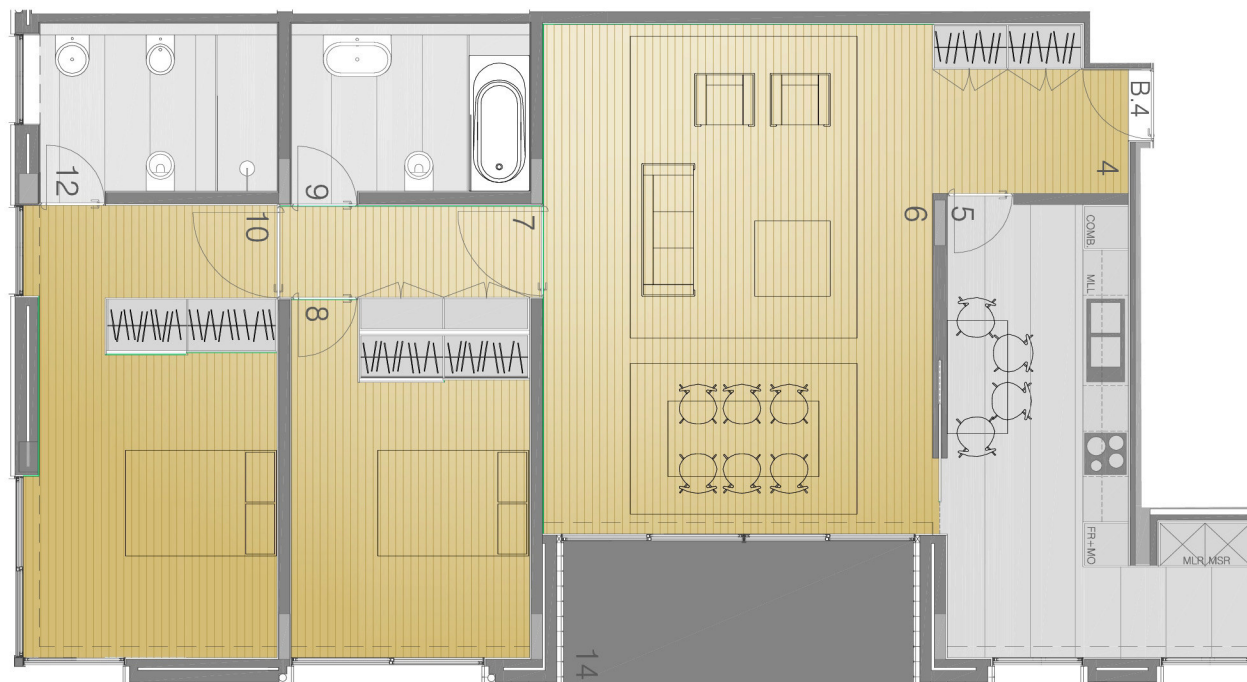

legenda

a. portaria | b. sala condomínio | c. piscina | d. ginásio | e. jacuzzi | f. sauna | g. anfiteatro | h. sanitários / duche

1.circulação vertical | 2.elevador | 3.hall distribuição | 4.hall entrada | 5.cozinha | 6.sala comum | 7.hall íntimo | 8.quarto | 9.wc comum | 10.suite | 11.closet | 12.wc suite | 13.logradouro | 14.varanda | 15. terraço | 16.entrada principal

A. Machado

296 302 650

www.amachado.pt

VENDE

Ref. 362004

APARTAMENTO T2

Livramento, Ponta Delgada

localização	S. Miguel Açores
apresentação	Bloco.B Piso. 1
escala	1.100
fracção	B.4
tipologia	T2
área do fogo	
terraço(*)	
garagem fechada	2L

nota: esta apresentação é meramente comercial, não constituindo vínculo contractual | a decoração é apenas indicativa

(*)_parte do terraço adjacente de uso exclusivo da fracção