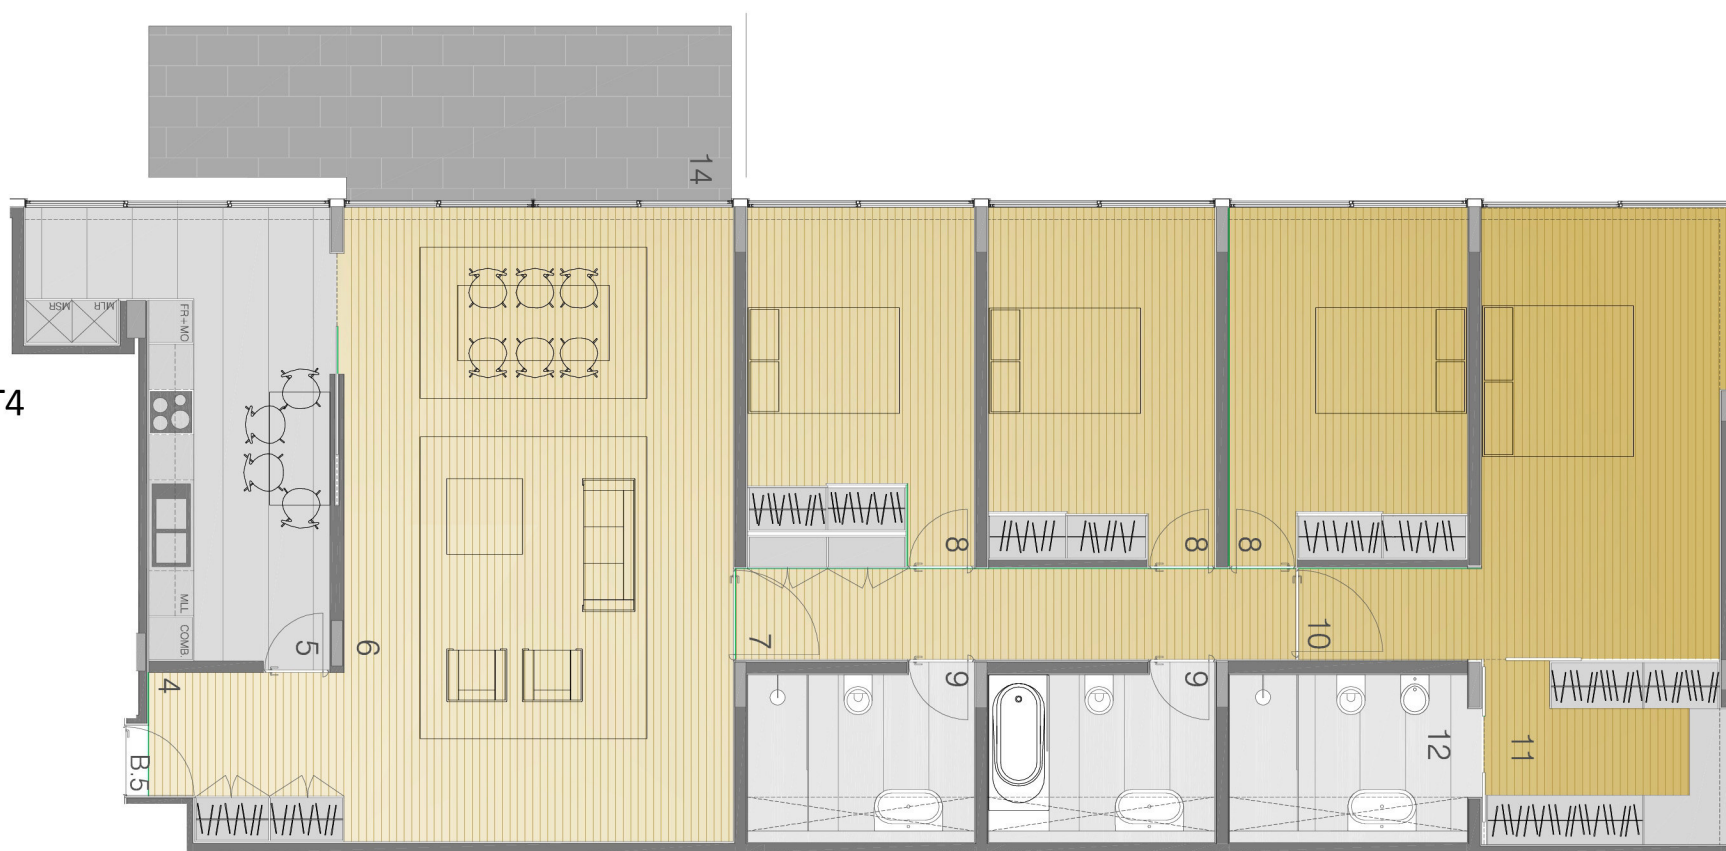

legenda

a. portaria | b. sala condomínio | c. piscina | d. ginásio | e. jacuzzi | f. sauna | g. anfiteatro | h. sanitários / duche

1.circulação vertical | 2.elevador | 3.hall distribuição | 4.hall entrada | 5.cozinha | 6.sala comum | 7.hall íntimo | 8.quarto | 9.wc comum | 10.suite | 11.closet | 12.wc suite | 13.logradouro | 14.varanda | 15. terraço | 16.entrada principal

localização | S. Miguel | Açores  
apresentação | Bloco.B | Piso. 2  
escala | 1.100  
fracção | B.5  
tipologia | T4  
área do fogo  
varanda  
garagem fechada

nota: esta apresentação é meramente comercial, não constituindo vínculo contractual | a decoração é apenas indicativa