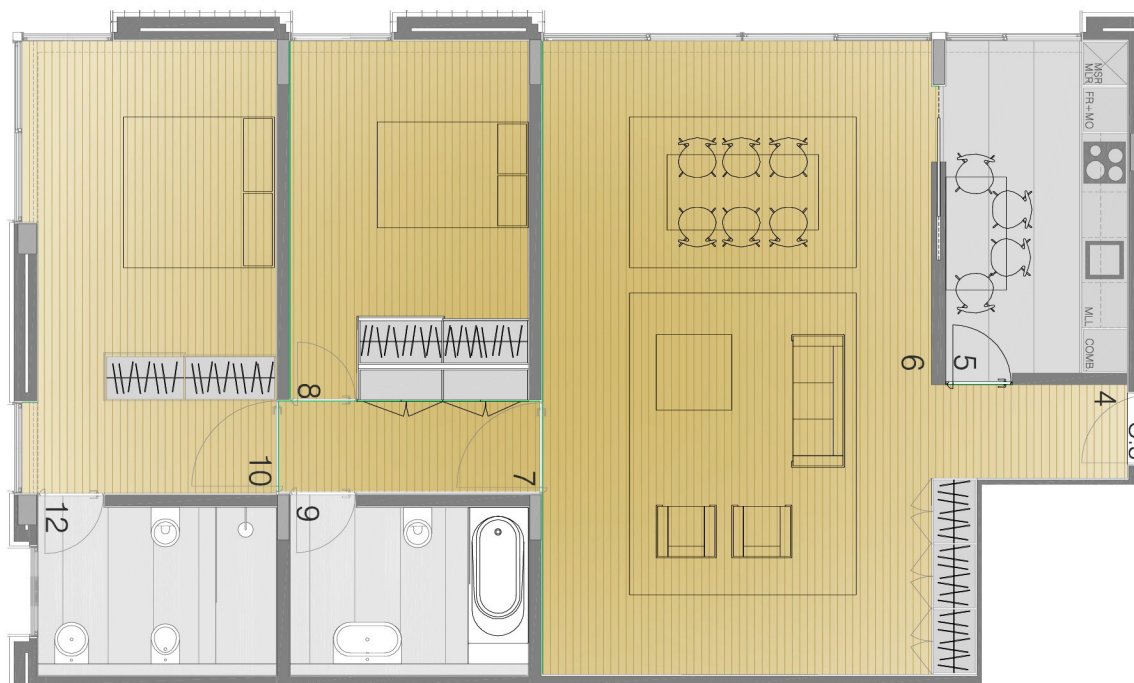

legenda

a. portaria | b. sala condomínio | c. piscina | d. ginásio | e. jacuzzi | f. sauna | g. anfiteatro | h. sanitários / duche

1.circulação vertical | 2.elevador | 3.hall distribuição | 4.hall entrada | 5.cozinha | 6.sala comum | 7.hall íntimo | 8.quarto | 9.wc comum | 10.suite | 11.closet | 12.wc suite | 13.logradouro | 14.varanda | 15. terraço | 16.entrada principal

A. Machado

296 302 650

www.amachado.pt

VENDE

Ref. 362007

APARTAMENTO T2

Livramento, Ponta Delgada

localização	S. Miguel Açores
apresentação	Bloco.C D Piso. 1
escala	1.100
fracção	C.3
tipologia	T2
área do fogo	
terraço(*)	
garagem fechada	2L

nota: esta apresentação é meramente comercial, não constituindo vínculo contractual | a decoração é apenas indicativa

(*)_parte do terraço adjacente de uso exclusivo da fracção