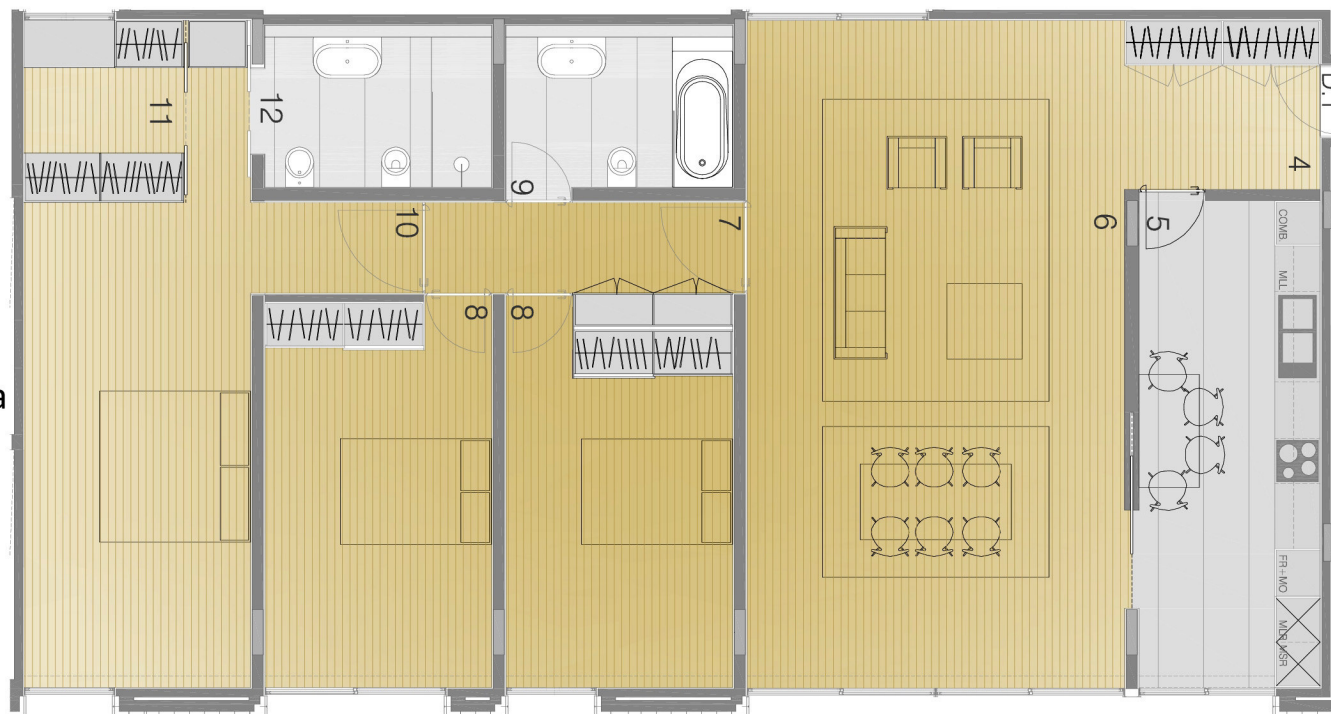

legenda

a. portaria | b. sala condomínio | c. piscina | d. ginásio | e. jacuzzi | f. sauna | g. anfiteatro | h. sanitários / duche

1.circulação vertical | 2.elevador | 3.hall distribuição | 4.hall entrada | 5.cozinha | 6.sala comum | 7.hall íntimo | 8.quarto | 9.wc comum | 10.suite | 11.closet | 12.wc suite | 13.logradouro | 14.varanda | 15. terraço | 16.entrada principal

A. Machado
296 302 650
www.amachado.pt
VENDE

Ref. 362008

APARTAMENTO T3

Livramento, Ponta Delgada

localização	S. Miguel Açores
apresentação	Bloco.C D Piso. 1
escala	1.100
fracção	D.1
tipologia	T3
área do fogo	
terraço (*)	
varanda	
garagem fechada	3L

nota: esta apresentação é meramente comercial, não constituindo vínculo contractual | a decoração é apenas indicativa
a planta foi rodada de forma a ajustar-se á folha

(*)_parte do terraço adjacente de uso exclusivo da fracção