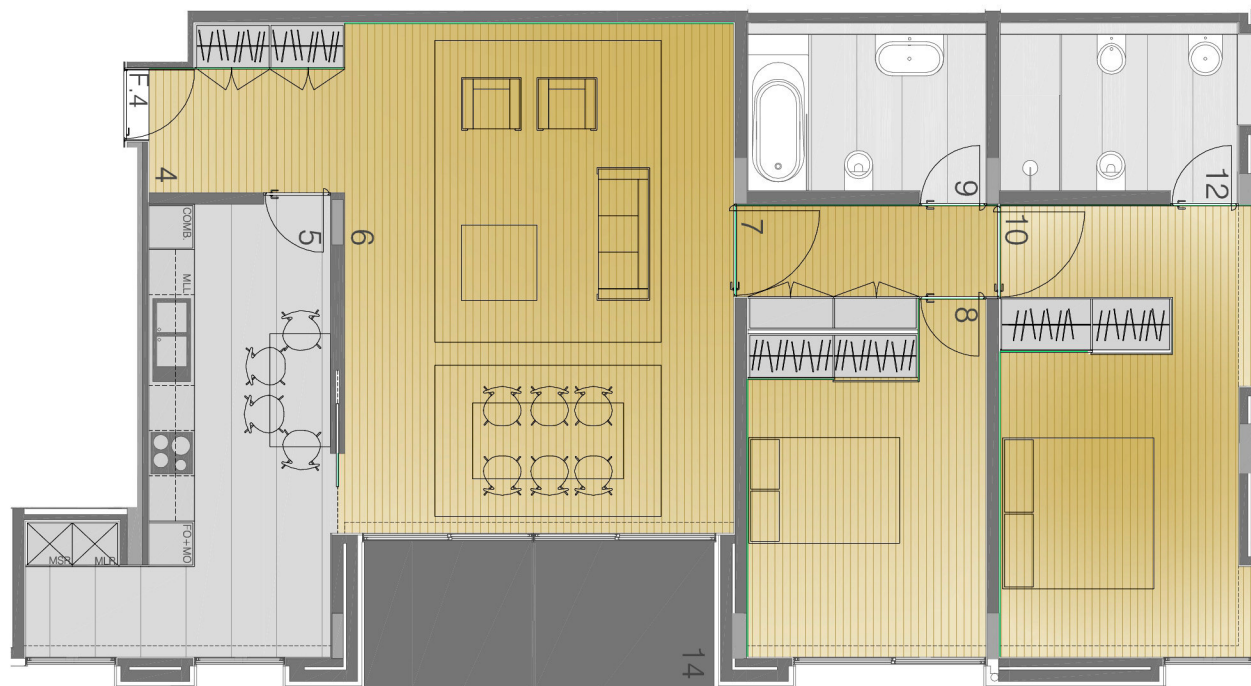

legenda

a. portaria | b. sala condomínio | c. piscina | d. ginásio | e. jacuzzi | f. sauna | g. anfiteatro | h. sanitários / duche

1.circulação vertical | 2.elevador | 3.hall distribuição | 4.hall entrada | 5.cozinha | 6.sala comum | 7.hall íntimo | 8.quarto | 9.wc comum | 10.suite | 11.closet | 12.wc suite | 13.logradouro | 14.varanda | 15. terraço | 16.entrada principal

A. Machado

296 302 650

www.amachado.pt

VENDE

Ref. 362015

APARTAMENTO T2

Livramento, Ponta Delgada

localização	S. Miguel Açores
apresentação	Bloco.F Piso. 1
escala	1.100
fracção	F.4
tipologia	T2
área do fogo	
terraço(*)	
garagem fechada	2L

nota: esta apresentação é meramente comercial, não constituindo vínculo contractual | a decoração é apenas indicativa

(*)_parte do terraço adjacente de uso exclusivo da fracção