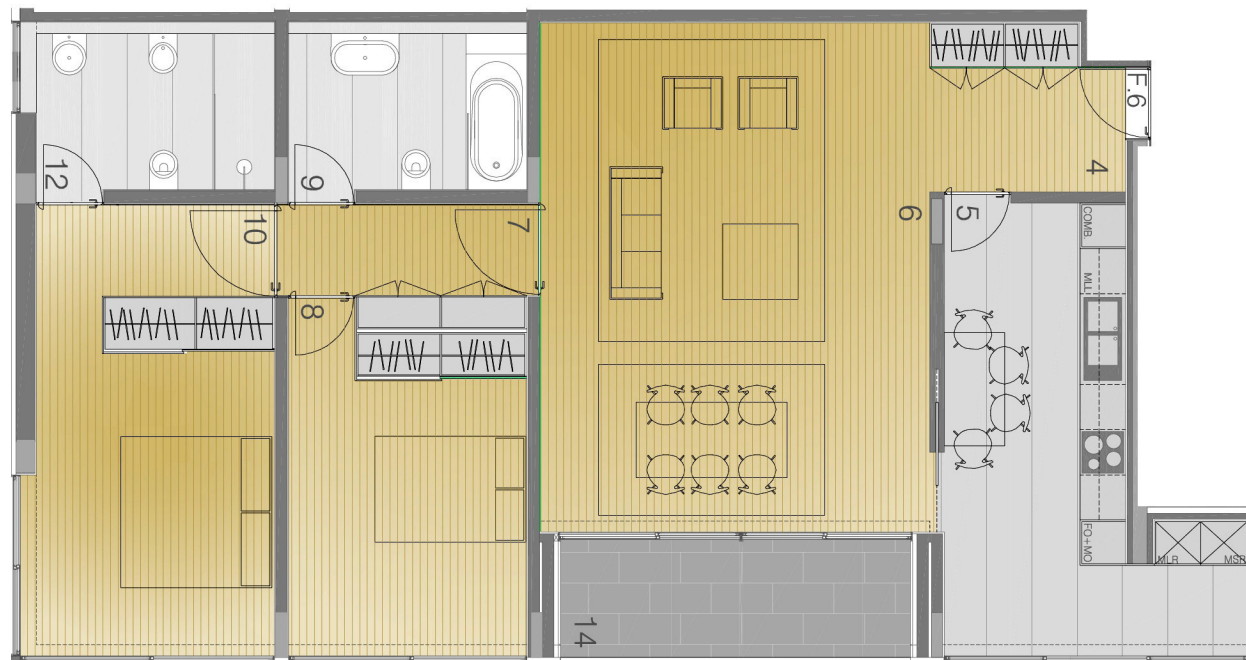

legenda

a. portaria | b. sala condomínio | c. piscina | d. ginásio | e. jacuzzi | f. sauna | g. anfiteatro | h. sanitários / duche

1.circulação vertical | 2.elevador | 3.hall distribuição | 4.hall entrada | 5.cozinha | 6.sala comum | 7.hall íntimo | 8.quarto | 9.wc comum | 10.suite | 11.closet | 12.wc suite | 13.logradouro | 14.varanda | 15. terraço | 16.entrada principal

A. Machado

296 302 650

www.amachado.pt

VENDE

Ref. 362016

APARTAMENTO T2

Livramento, Ponta Delgada

localização	S. Miguel Açores
apresentação	Bloco.F Piso. 1
escala	1.100
fracção	F.6
tipologia	T2
área do fogo	129.65 m ²
varanda	9.00 m ²
garagem fechada	2L

nota: esta apresentação é meramente comercial, não constituindo vínculo contractual | a decoração é apenas indicativa