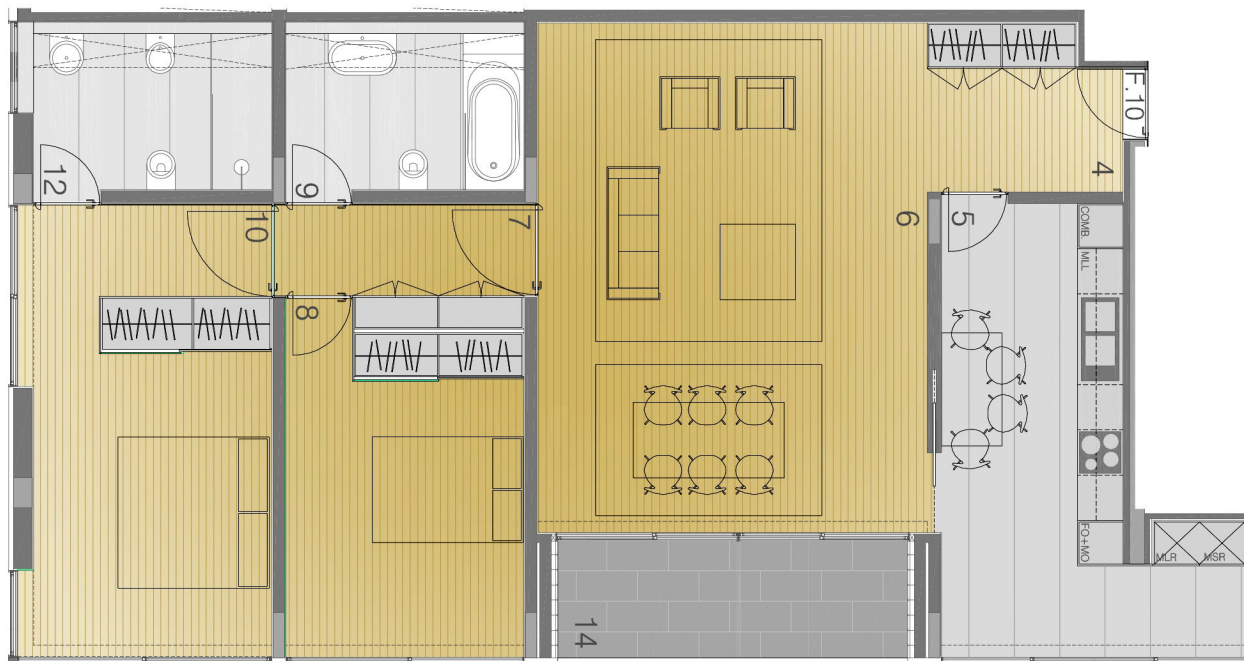

legenda

a. portaria | b. sala condomínio | c. piscina | d. ginásio | e. jacuzzi | f. sauna | g. anfiteatro | h. sanitários / duche

1.circulação vertical | 2.elevador | 3.hall distribuição | 4.hall entrada | 5.cozinha | 6.sala comum | 7.hall íntimo | 8.quarto | 9.wc comum | 10.suite | 11.closet | 12.wc suite | 13.logradouro | 14.varanda | 15. terraço | 16.entrada principal

A. Machado

296 302 650

www.amachado.pt

VENDE

Ref. 362018

APARTAMENTO T2

Livramento, Ponta Delgada

localização	S. Miguel Açores
apresentação	Bloco.F Piso. 2
escala	1.100
fracção	F.10
tipologia	T2
área do fogo	129.65 m ²
varanda	9.00 m ²
garagem fechada	2L

nota: esta apresentação é meramente comercial, não constituindo vínculo contractual | a decoração é apenas indicativa