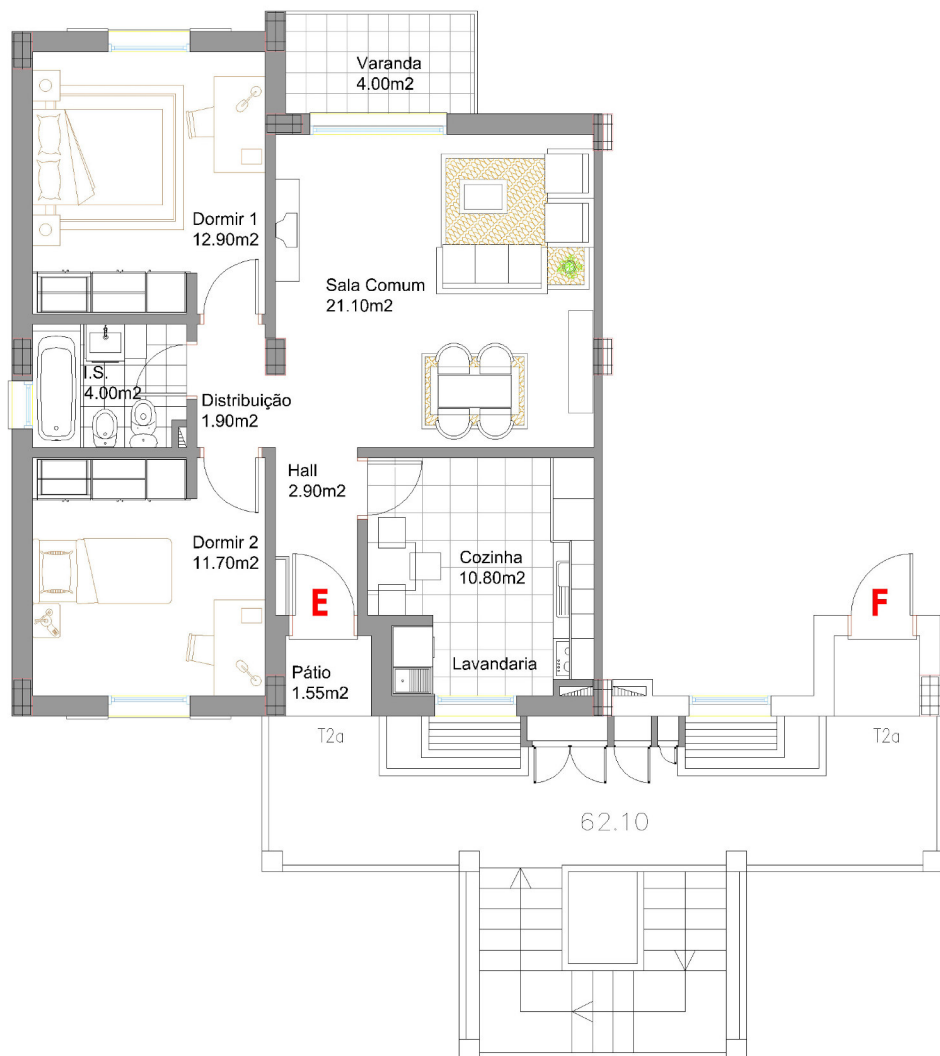

A. Machado

296 302 650

www.amachado.pt

ARRENDATA

Ref.ª **3634**

APARTAMENTO T2

Rabo de Peixe, Ribeira Grande

**COMPLEXO HABITACIONAL
QUINTAS DO MAR
LOTE II**

BLOCO A – PISO 2

FRACÇÃO E - T2
Área Bruta = 79.45 m²

ESC. 1/100