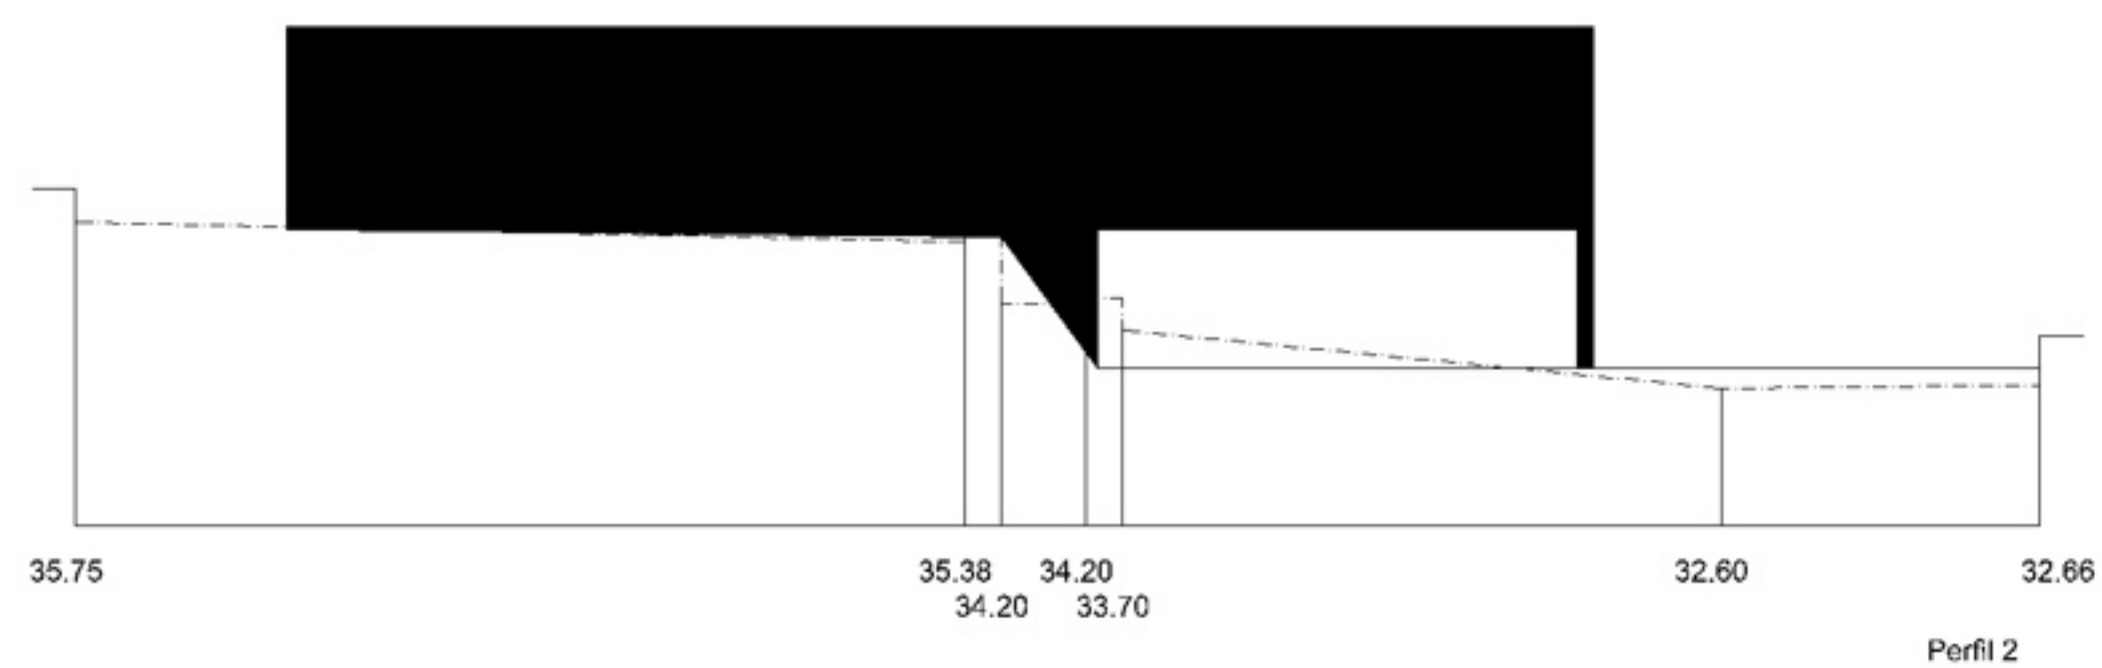

Perfil 1

Perfil 2

Perfil 3

**A. Machado**  
 296 302 650  
 www.amachado.pt  
**VENDE**

Ref.<sup>a</sup> 2065

Loteamento entre Fenais da Luz e São Vicente

LOTE 0 - Perfis da moradia a construir

	Estrada Regional Fenais da Luz - Ponta Delgada	escala 1 : 300
Morada Unifamiliar	Perfis	data Jan 2011