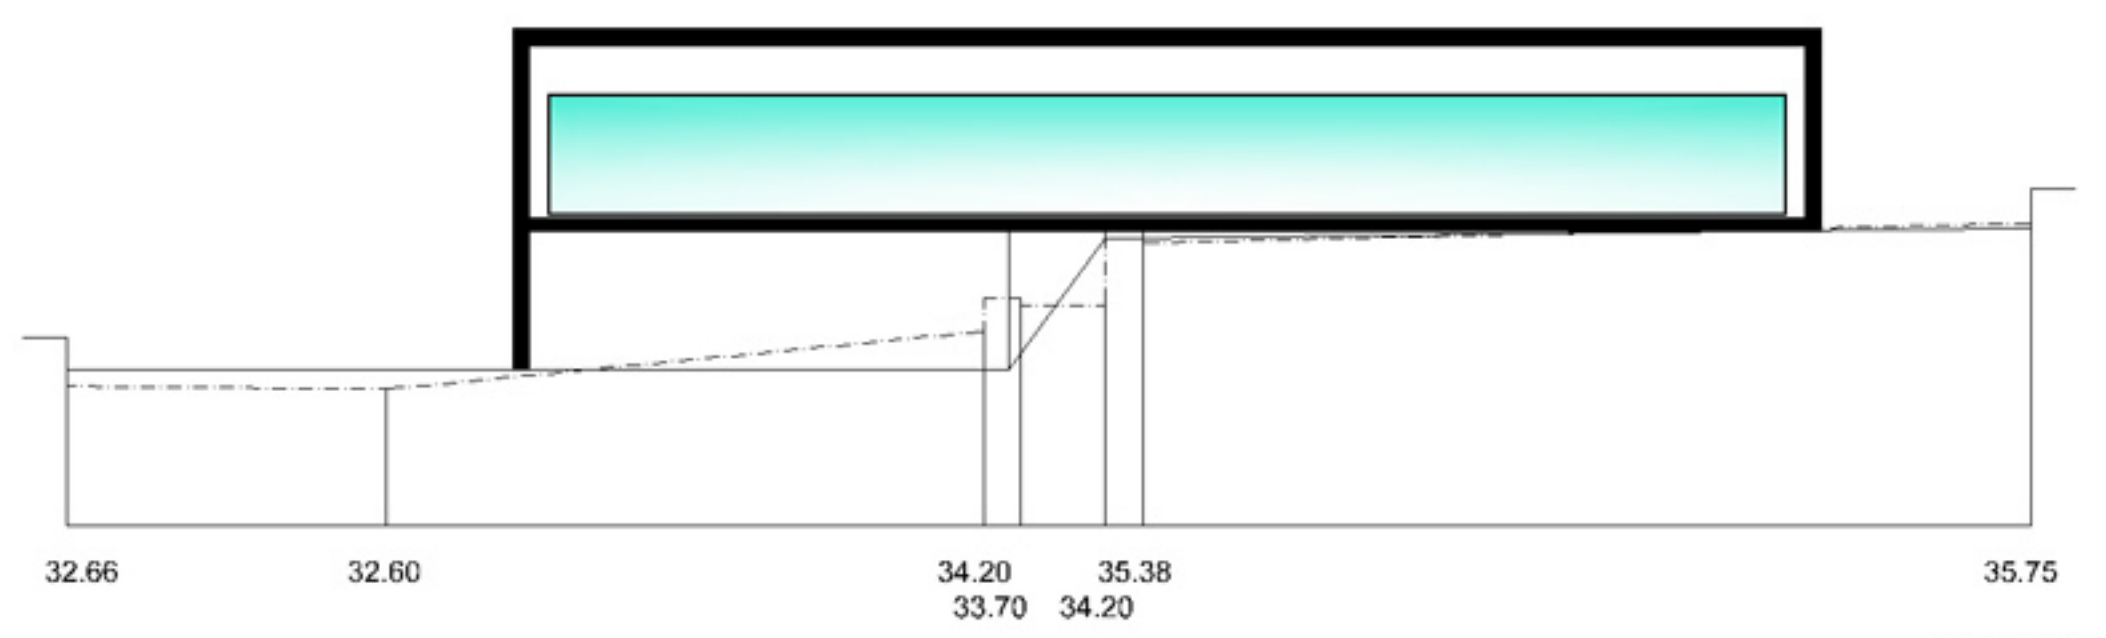

Perfil 1

Perfil 2

Perfil 3

**A. Machado**  
 296 302 650  
 www.amachado.pt  
**VENDE**

Ref.<sup>a</sup> 2065

Loteamento entre Fenais da Luz e São Vicente

LOTE 0 - Perfis da moradia a construir

	Estrada Regional Fenais da Luz - Ponta Delgada	escala 1 : 300
Morada Unifamiliar	Perfis	data Jan 2011