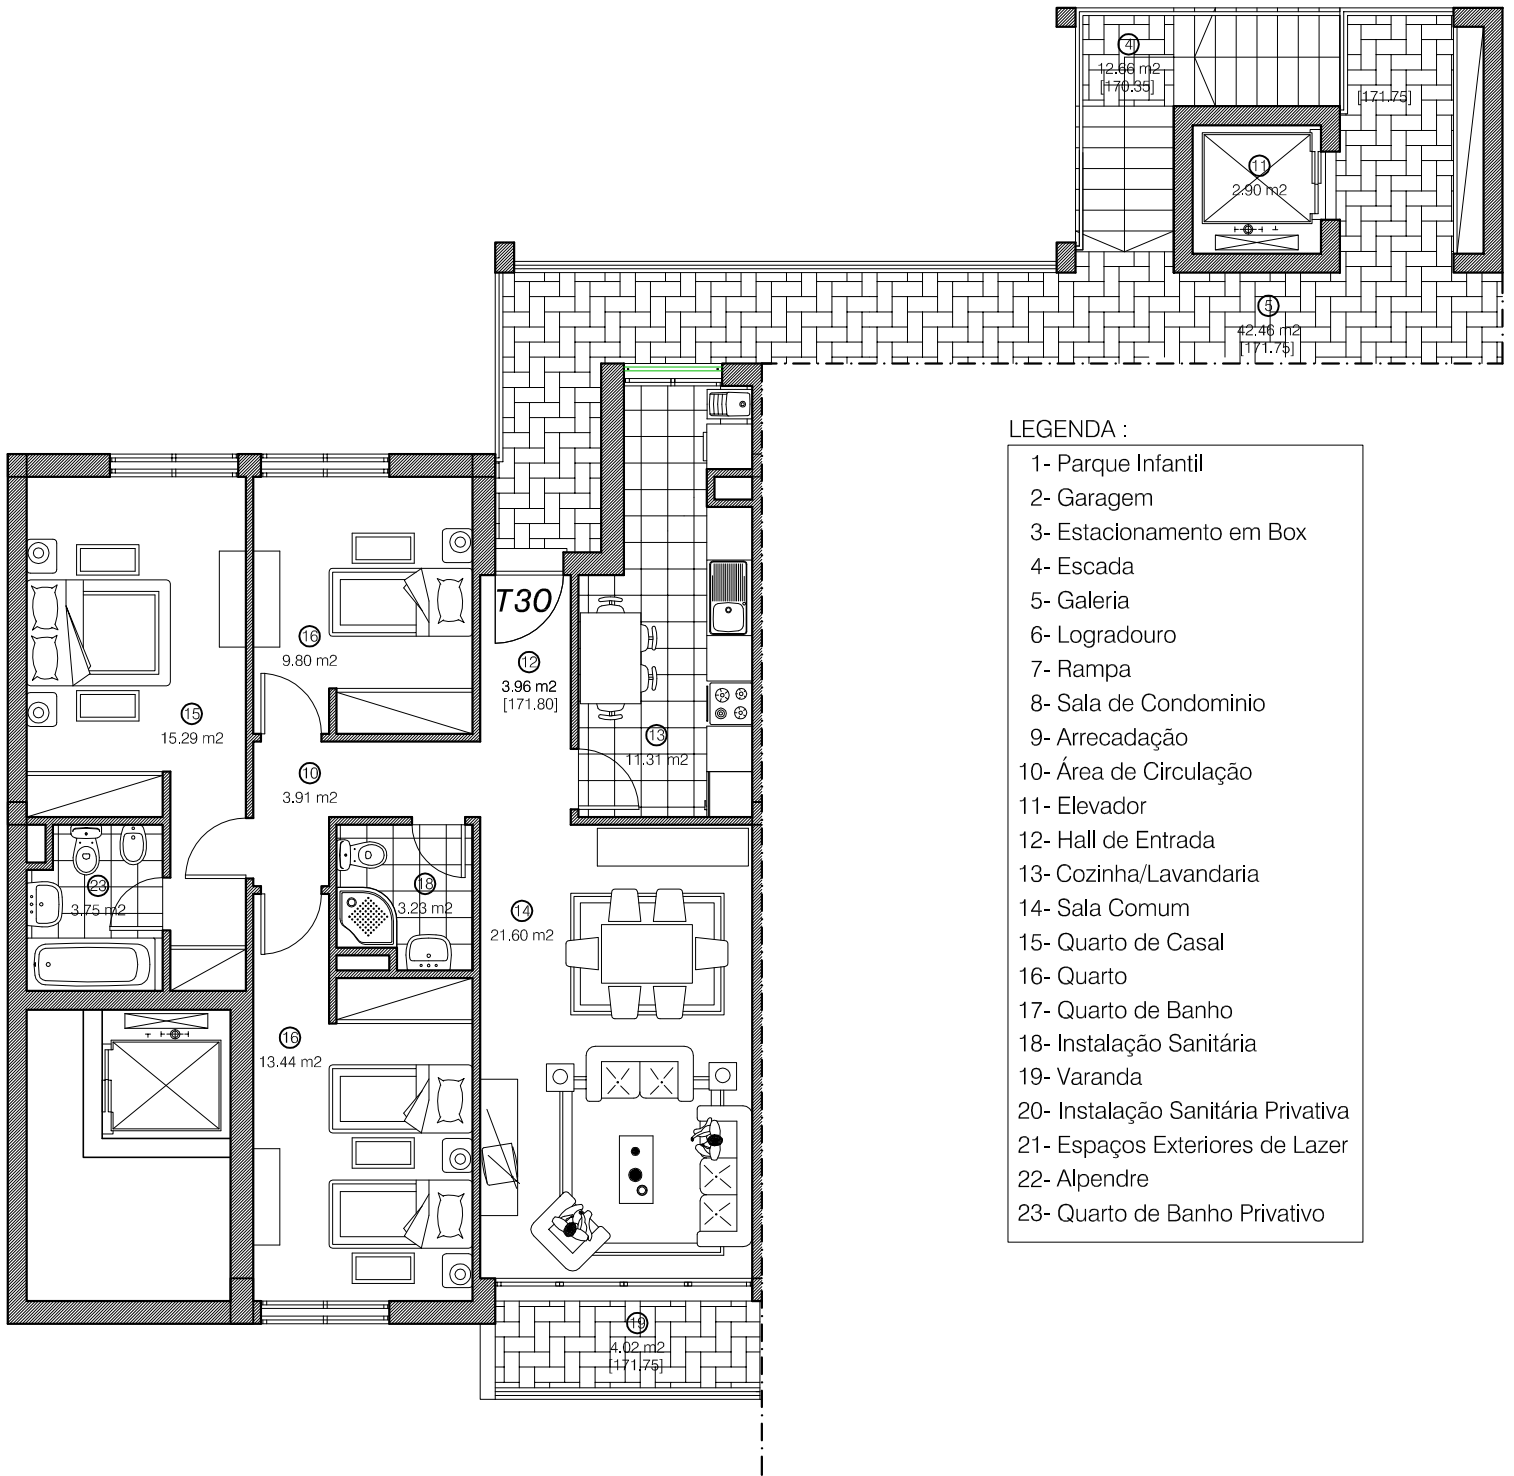

# Edifícios Colinas Park II

## LEGENDA :

- 1- Parque Infantil
- 2- Garagem
- 3- Estacionamento em Box
- 4- Escada
- 5- Galeria
- 6- Logradouro
- 7- Rampa
- 8- Sala de Condominio
- 9- Arrecadação
- 10- Área de Circulação
- 11- Elevador
- 12- Hall de Entrada
- 13- Cozinha/Lavandaria
- 14- Sala Comum
- 15- Quarto de Casal
- 16- Quarto
- 17- Quarto de Banho
- 18- Instalação Sanitária
- 19- Varanda
- 20- Instalação Sanitária Privativa
- 21- Espaços Exteriores de Lazer
- 22- Alpendre
- 23- Quarto de Banho Privativo