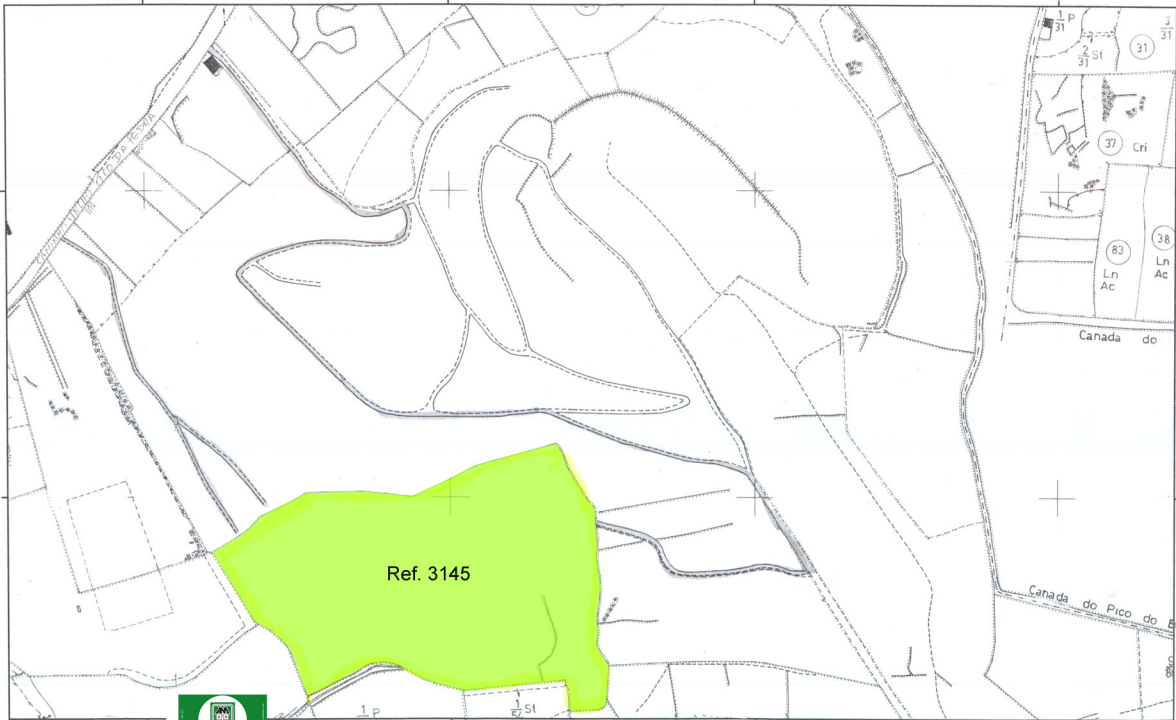

621400

621600

621800

622000

4182400

4182400

4182200

4182200

621400

622000

Escala: 1:2 000

A. Machado
296 302 650
VENDE

Ref.º 3145

Prédio Rústico em São Roque (junto ao Azores Parque), Ponta Delgada

Área: 29.960 m2