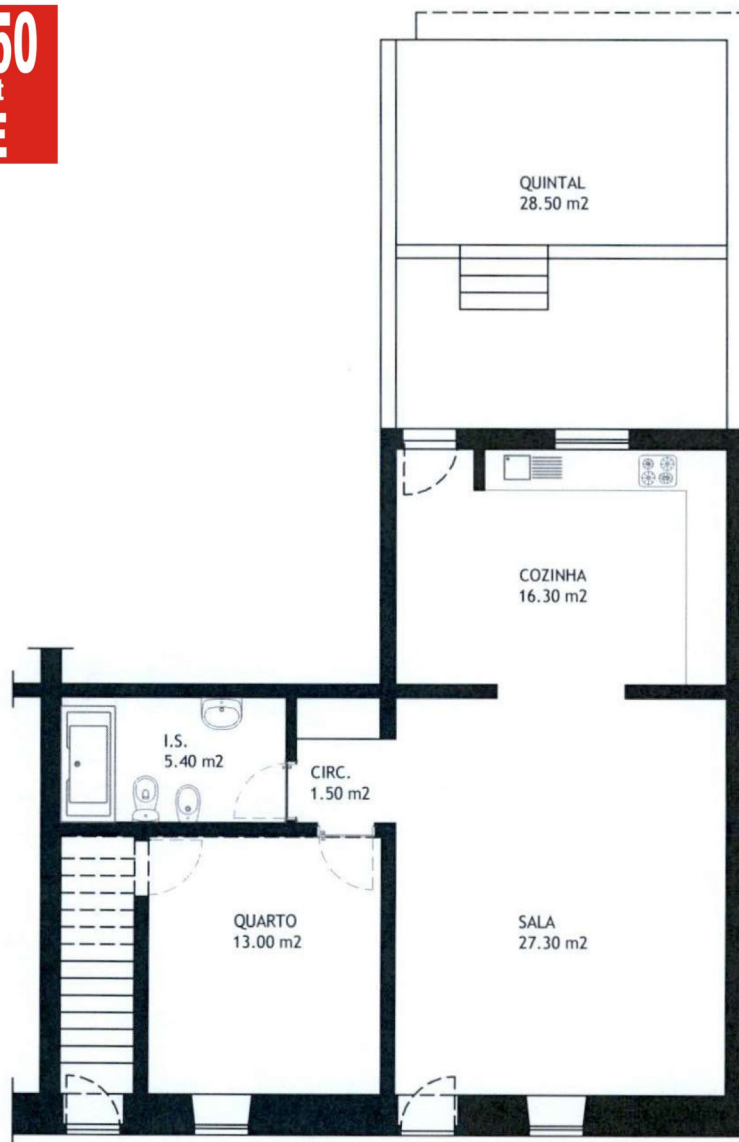

Ref.ª 3422208

APARTAMENTO T1

São Sebastião, Ponta Delgada

São Miguel, Açores

A. Machado

296 302 650

www.amachado.pt

VENDE

PLANTA
ESCALA 1/100

PLANTA SIMPLIFICADA DA HABITAÇÃO