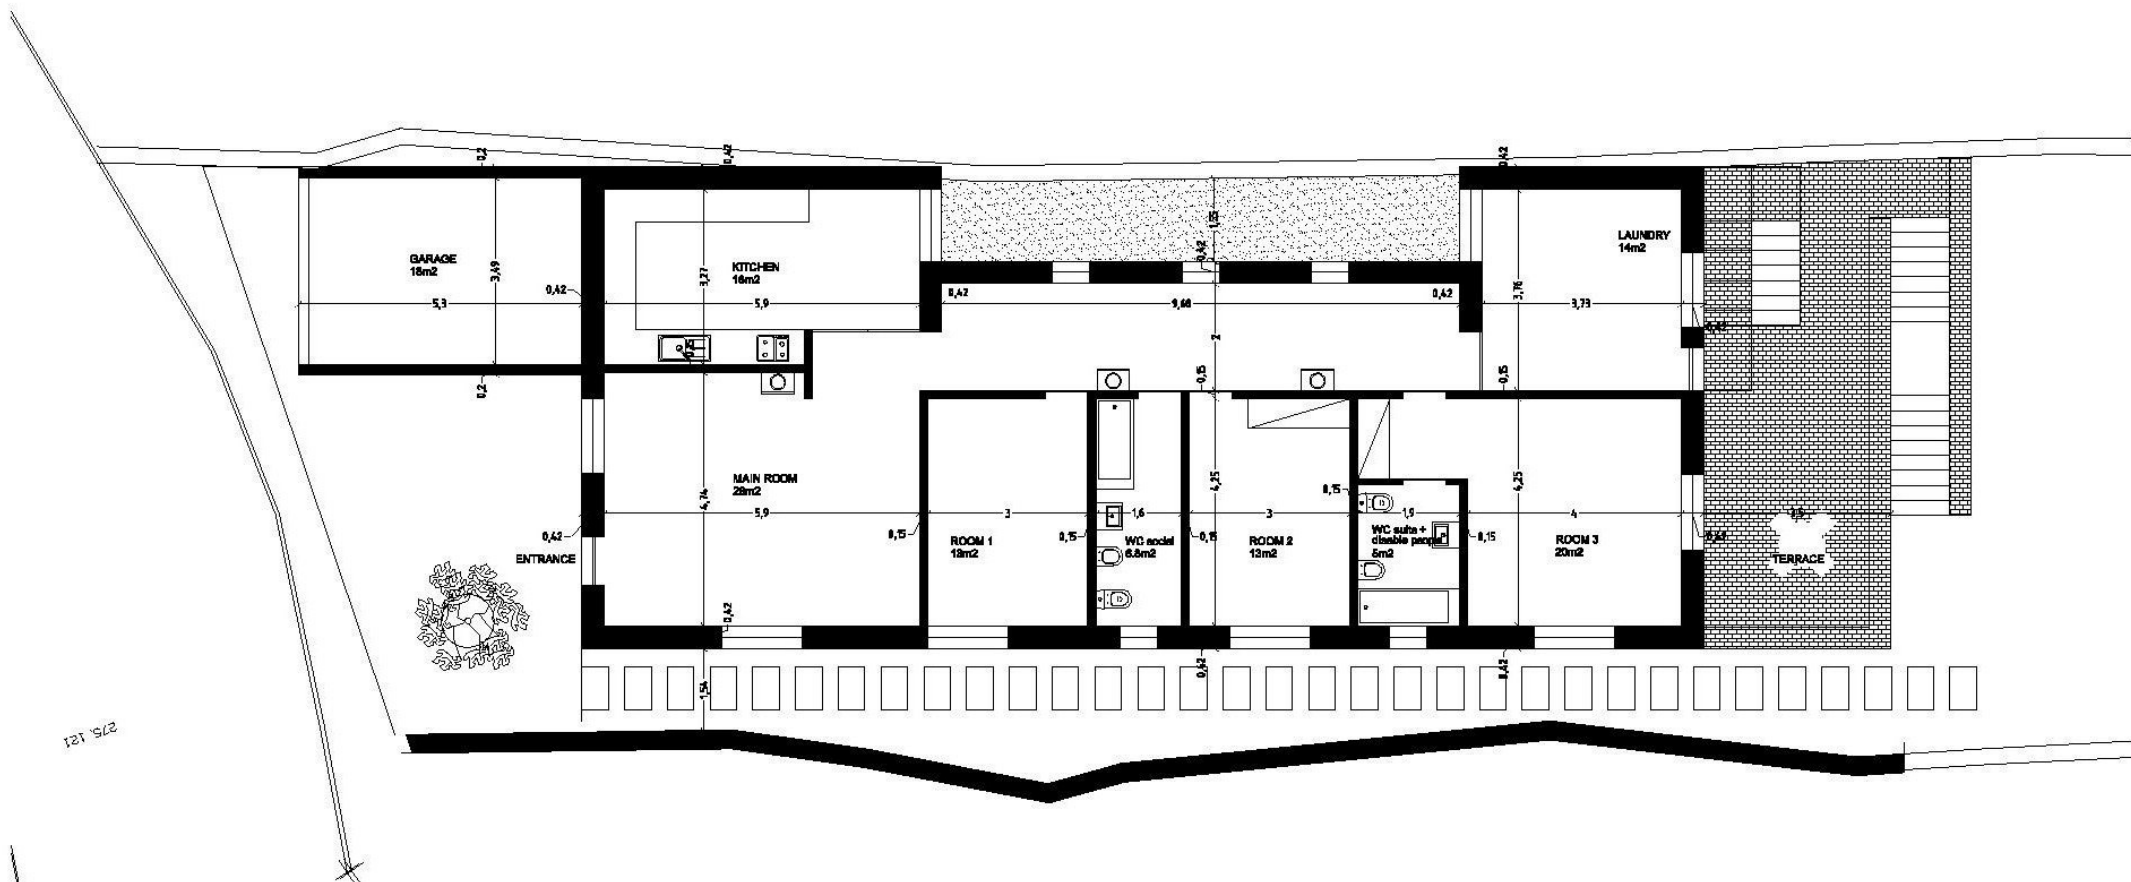

QUADRO DE VALORES	
Área do Terreno	1.336 m ²
Área de Implantação	172 m ² + 20 (garagem) + 31 m ² (reservatório)
Área de Construção	223 m ²

Planta Cotada - Estudo Prévio

Ref,^a 3585

Terreno para Construção
Algarvia, Nordeste