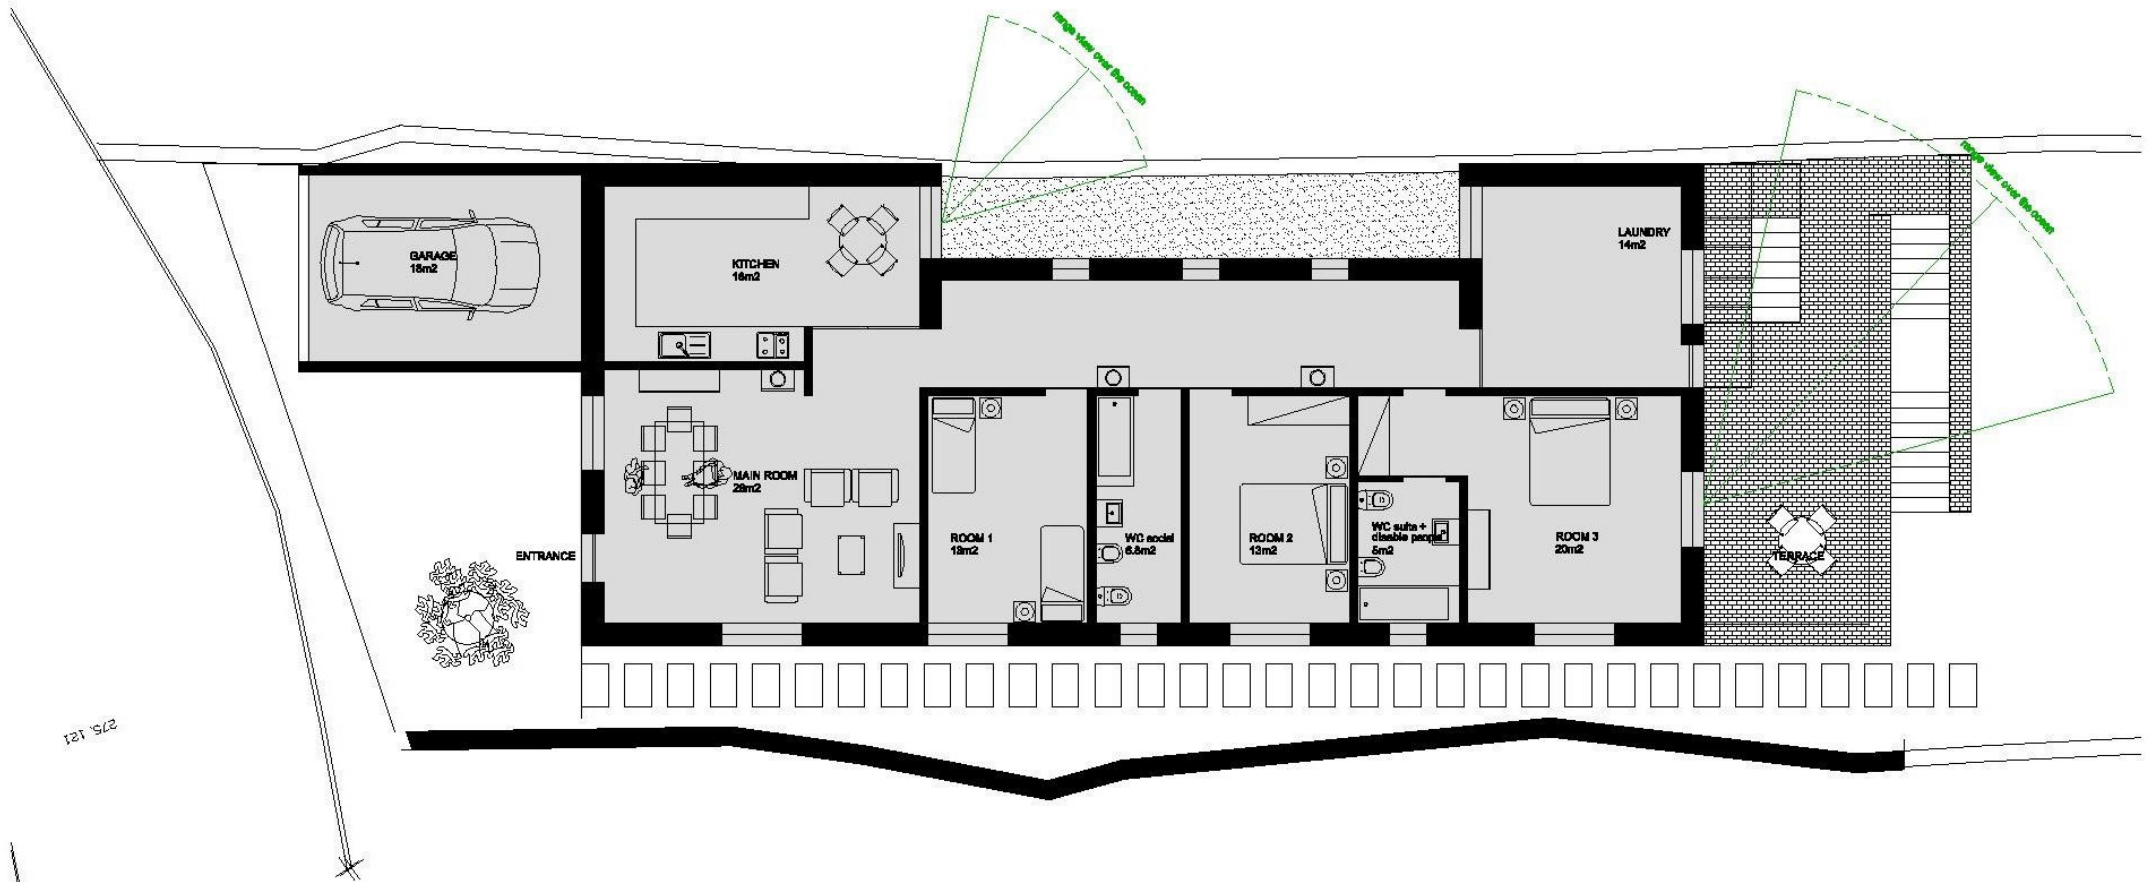

Planta de Apresentação - Estudo Prévio

127 1922

A. Machado

296 302 650

www.amachado.pt

VENDE

Ref,^a 3585

**Terreno para Construção
Algarvia, Nordeste**

QUADRO DE VALORES	
Área do Terreno	1.336 m²
Área de Implantação	172 m² + 20 (garagem) + 31 m² (reservatório)
Área de Construção	223 m²