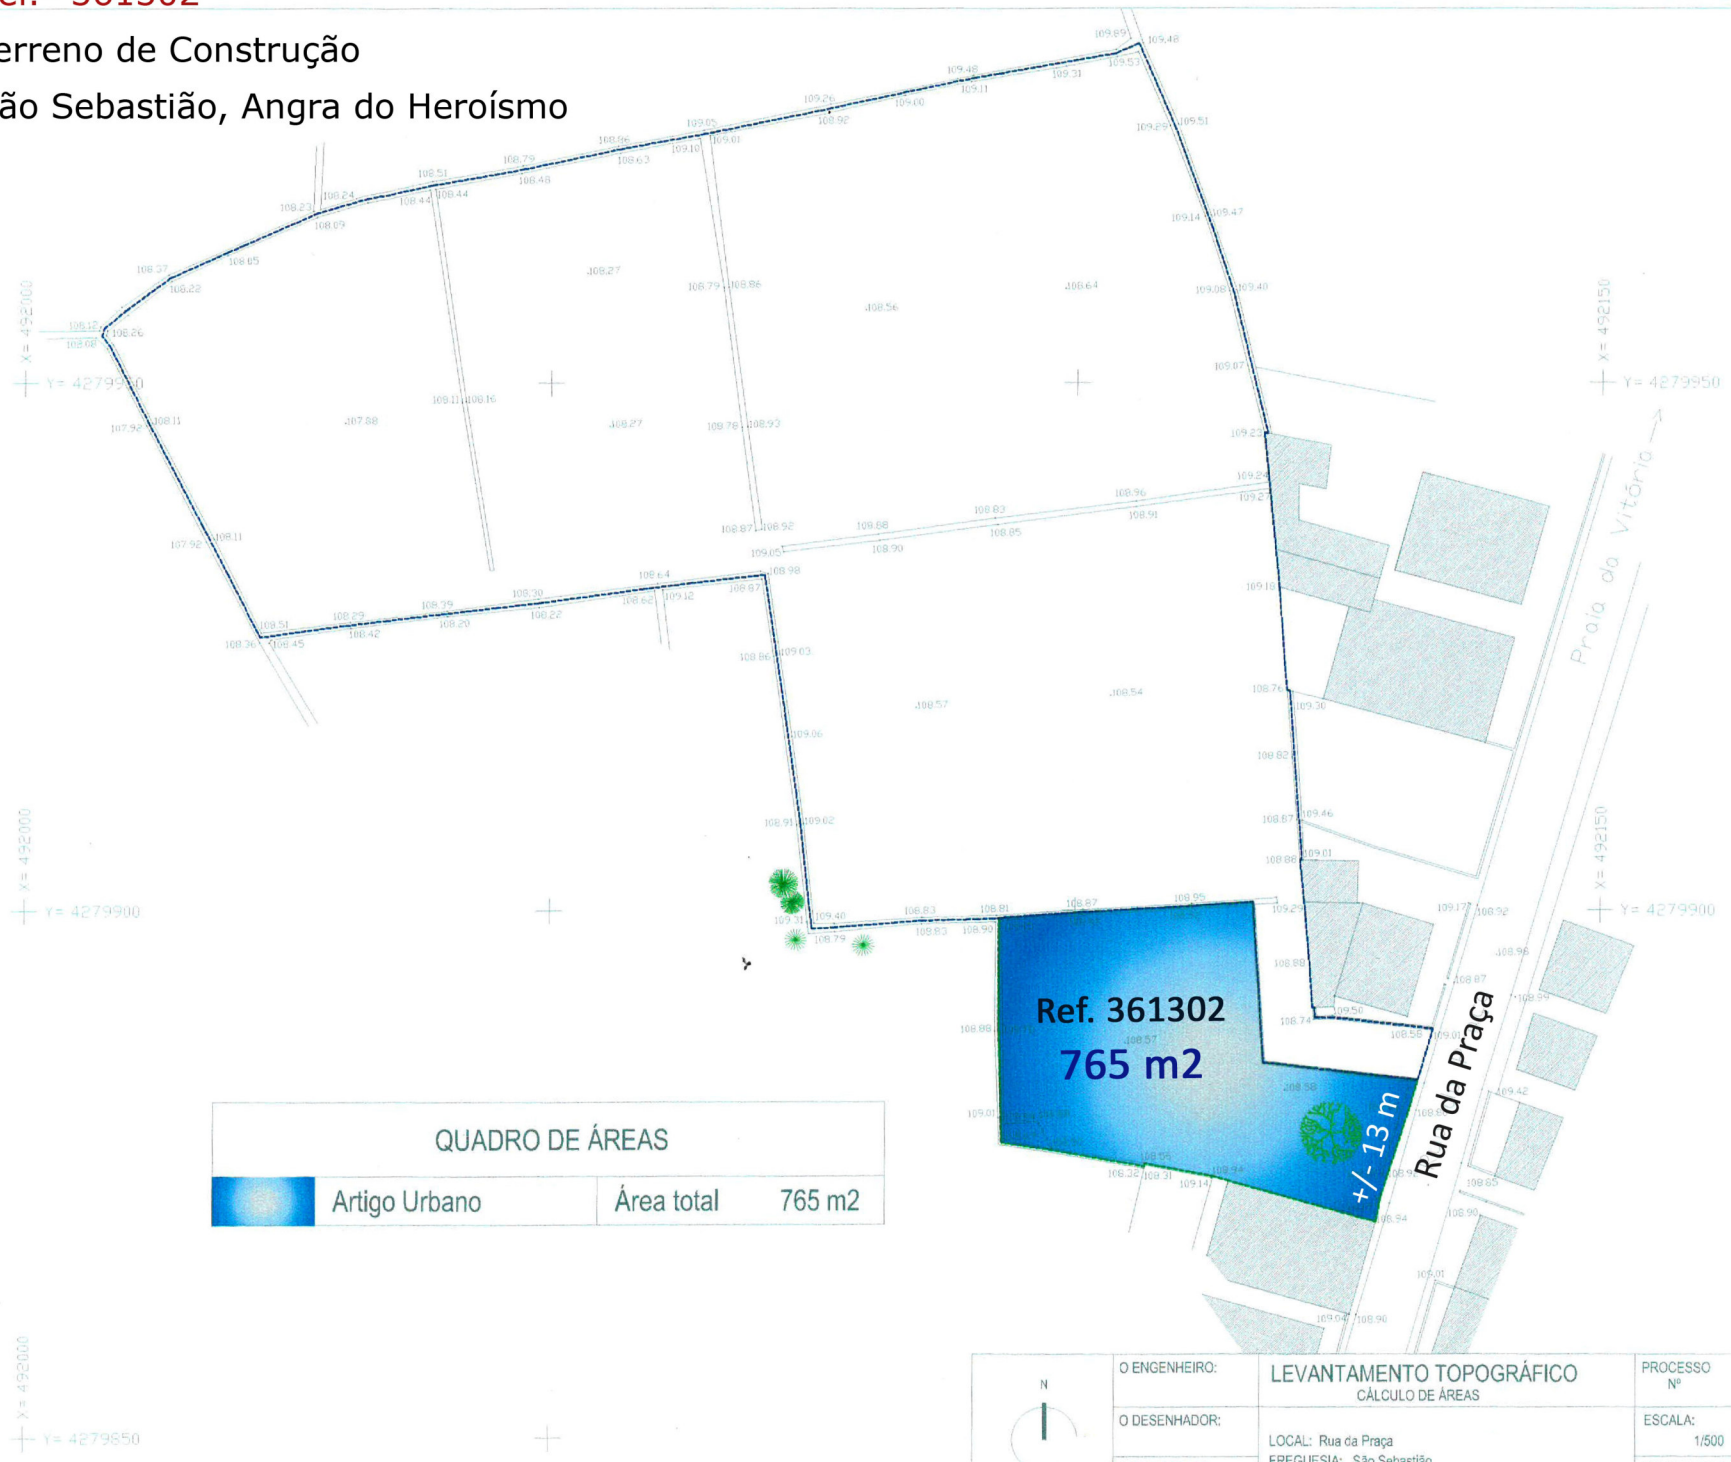

**A. Machado**  
 296 302 650  
 www.amachado.pt  
**VENDE**

Ref.ª 361302

Terreno de Construção

São Sebastião, Angra do Heroísmo

QUADRO DE ÁREAS			
	Artigo Urbano	Área total	765 m <sup>2</sup>

O ENGENHEIRO:	LEVANTAMENTO TOPOGRÁFICO CÁLCULO DE ÁREAS	PROCESSO Nº	DATA: JUNHO DE 2015
O DESENHADOR:	LOCAL: Rua da Praça FREGUESIA: São Sebastião	ESCALA: 1/500	DESENHO: 03
O TOPOGRAFO:	ANGRA DO HEROÍSMO	SISTEMA DE COORDENADAS: ITRF 93 / GRS 80	