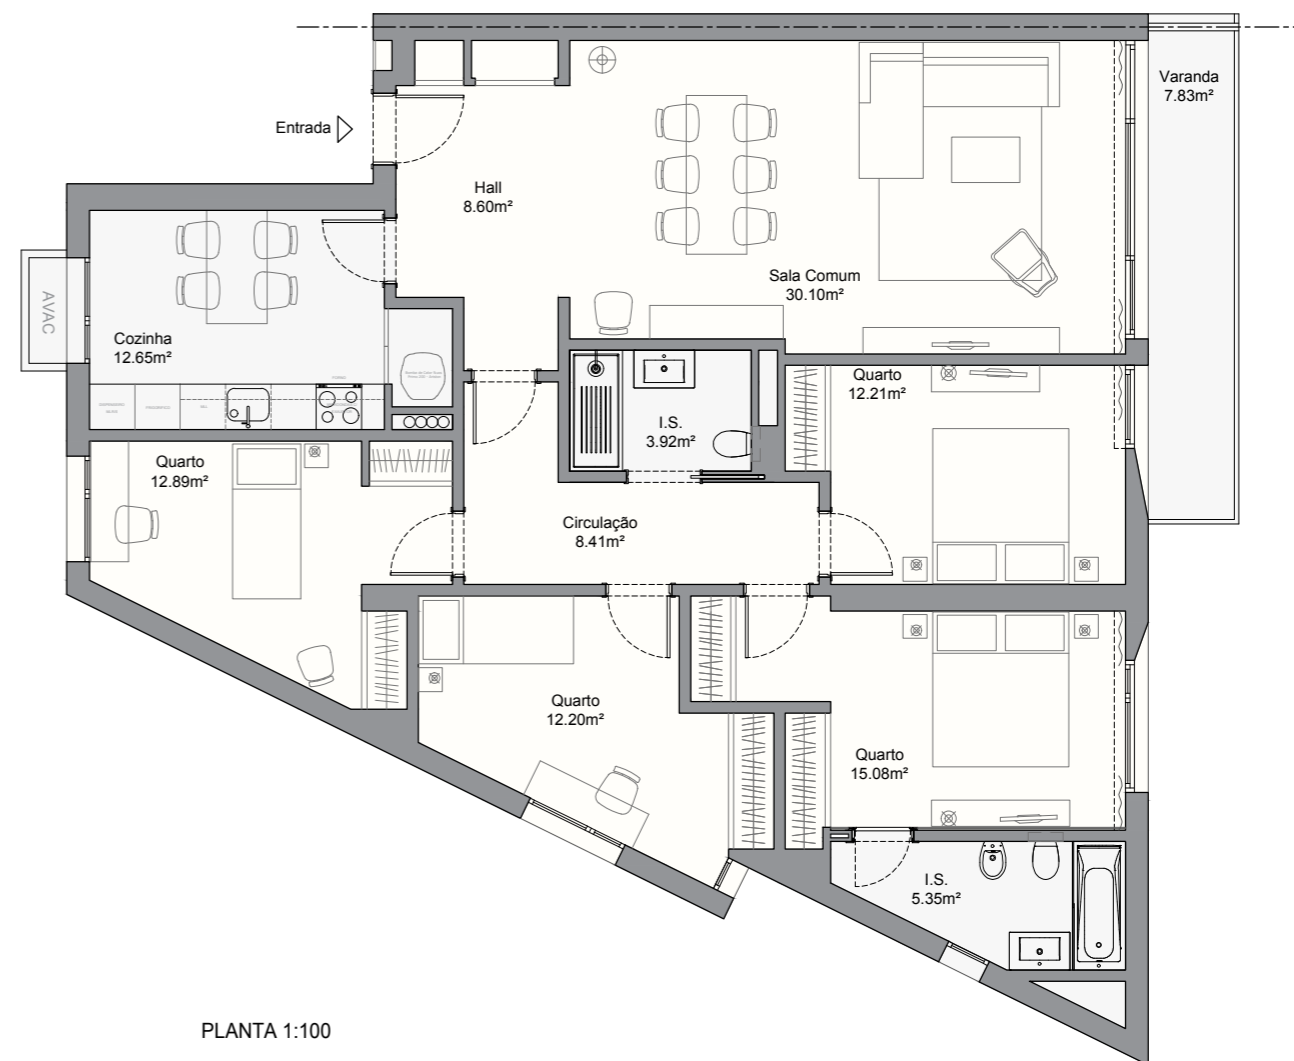

PLANTA 1:100

BLOCO A1

PISO 0 - DIREITO

TIPOLOGIA - T4

ÁREA BRUTA PRIVATIVA: 143.86m²

ÁREA VARANDA 7.83m²

ÁREA TOTAL 151.69m²

Nota - Área bruta privativa - medida pelo perímetro exterior das paredes, incluindo paredes interiores. Não inclui área de terraços ou varandas.
Área dos compartimentos - medida pelo perímetro interior das paredes, incluindo armários.

Todas as áreas indicadas são aproximadas estão sujeitas a ajustes e tolerancias, normais no decorrer da construção.

EMPREENDIMENTO "COLISEU RESIDENCES" - I.A.T.H. - INDUSTRIA AÇOREANA TURISTICA - HOTELARIA SA

MULTICONSULT LDA - GOMES DE MENEZES ARQUITECTOS

Avenida da Republica, nº 101 4B, 1050-077 - Lisboa, Tel. 218 20 60 40 EMAIL: geral@multiconsult.pt