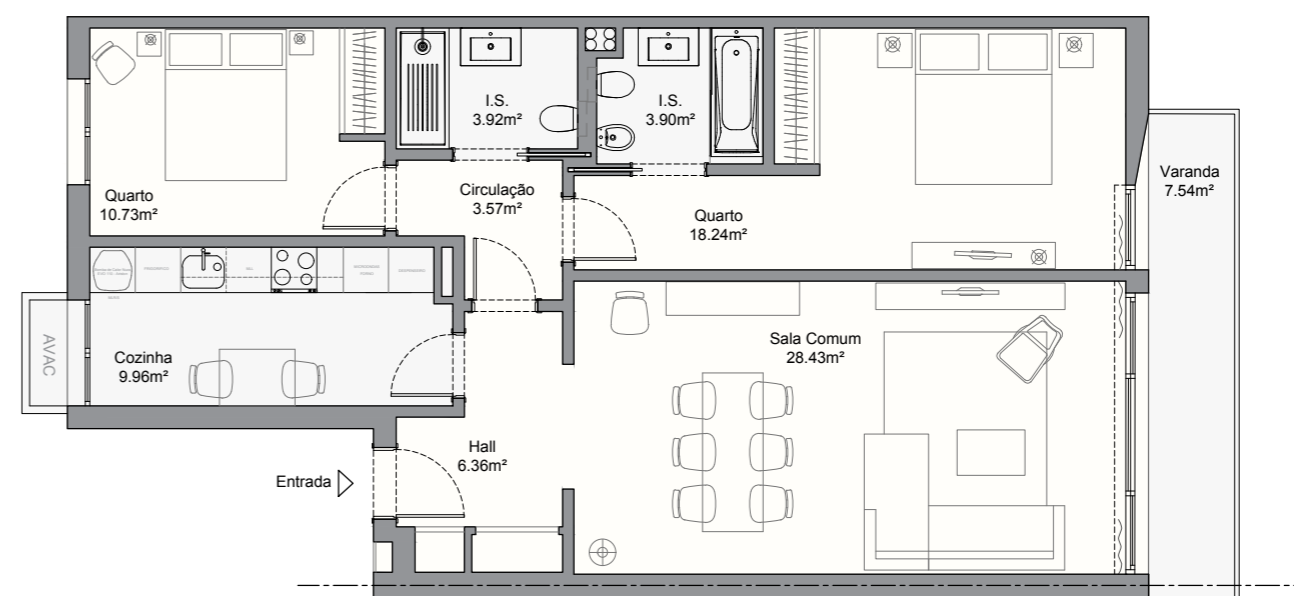

PLANTA 1:100

BLOCO A1

PISO 0 - ESQUERDO

TIPOLOGIA - T2

ÁREA BRUTA PRIVATIVA: 98.33m²

ÁREA VARANDA 7.54m²

ÁREA TOTAL 105.87m²

EMPREENDIMENTO "COLISEU RESIDENCES" - I.A.T.H. - INDUSTRIA AÇOREANA TURISTICA - HOTELARIA SA

MULTICONSULT LDA - GOMES DE MENEZES ARQUITECTOS

Avenida da Republica, nº 101 4B, 1050-077 - Lisboa, Tel. 218 20 60 40 EMAIL: geral@multiconsult.pt

Nota - Área bruta privativa - medida pelo perímetro exterior das paredes, incluindo paredes interiores. Não inclui área de terraços ou varandas.
Área dos compartimentos - medida pelo perímetro interior das paredes, incluindo armários.

Todas as áreas indicadas são aproximadas estão sujeitas a ajustes e tolerancias, normais no decorrer da construção.