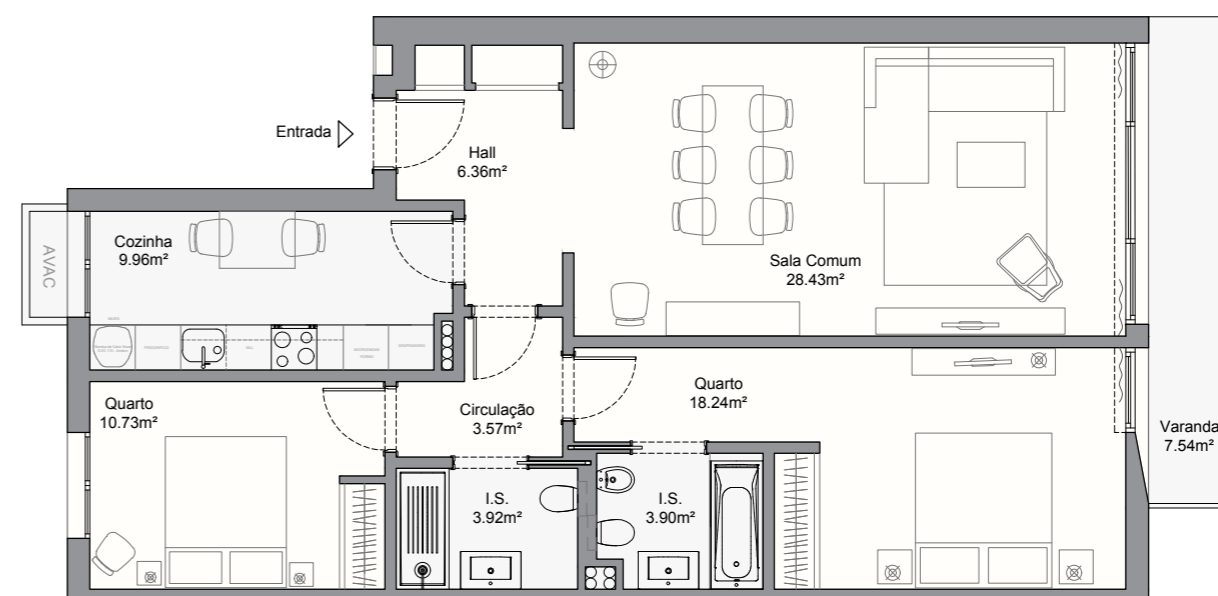

PLANTA 1:100

BLOCO A2

PISO 0 - DIREITO

TIPOLOGIA - T2

ÁREA BRUTA PRIVATIVA: 98.33m²

ÁREA VARANDA 7.54m²

ÁREA TOTAL 105.87m²

Nota - Área bruta privativa - medida pelo perímetro exterior das paredes, incluindo paredes interiores. Não inclui área de terraços ou varandas.
Área dos compartimentos - medida pelo perímetro interior das paredes, incluindo armários.

Todas as áreas indicadas são aproximadas estão sujeitas a ajustes e tolerancias, normais no decorrer da construção.

EMPREENDIMENTO "COLISEU RESIDENCES" - I.A.T.H. - INDUSTRIA AÇOREANA TURISTICA - HOTELARIA SA

MULTICONSULT LDA - GOMES DE MENEZES ARQUITECTOS

Avenida da Republica, nº 101 4B, 1050-077 - Lisboa, Tel. 218 20 60 40 EMAIL: geral@multiconsult.pt